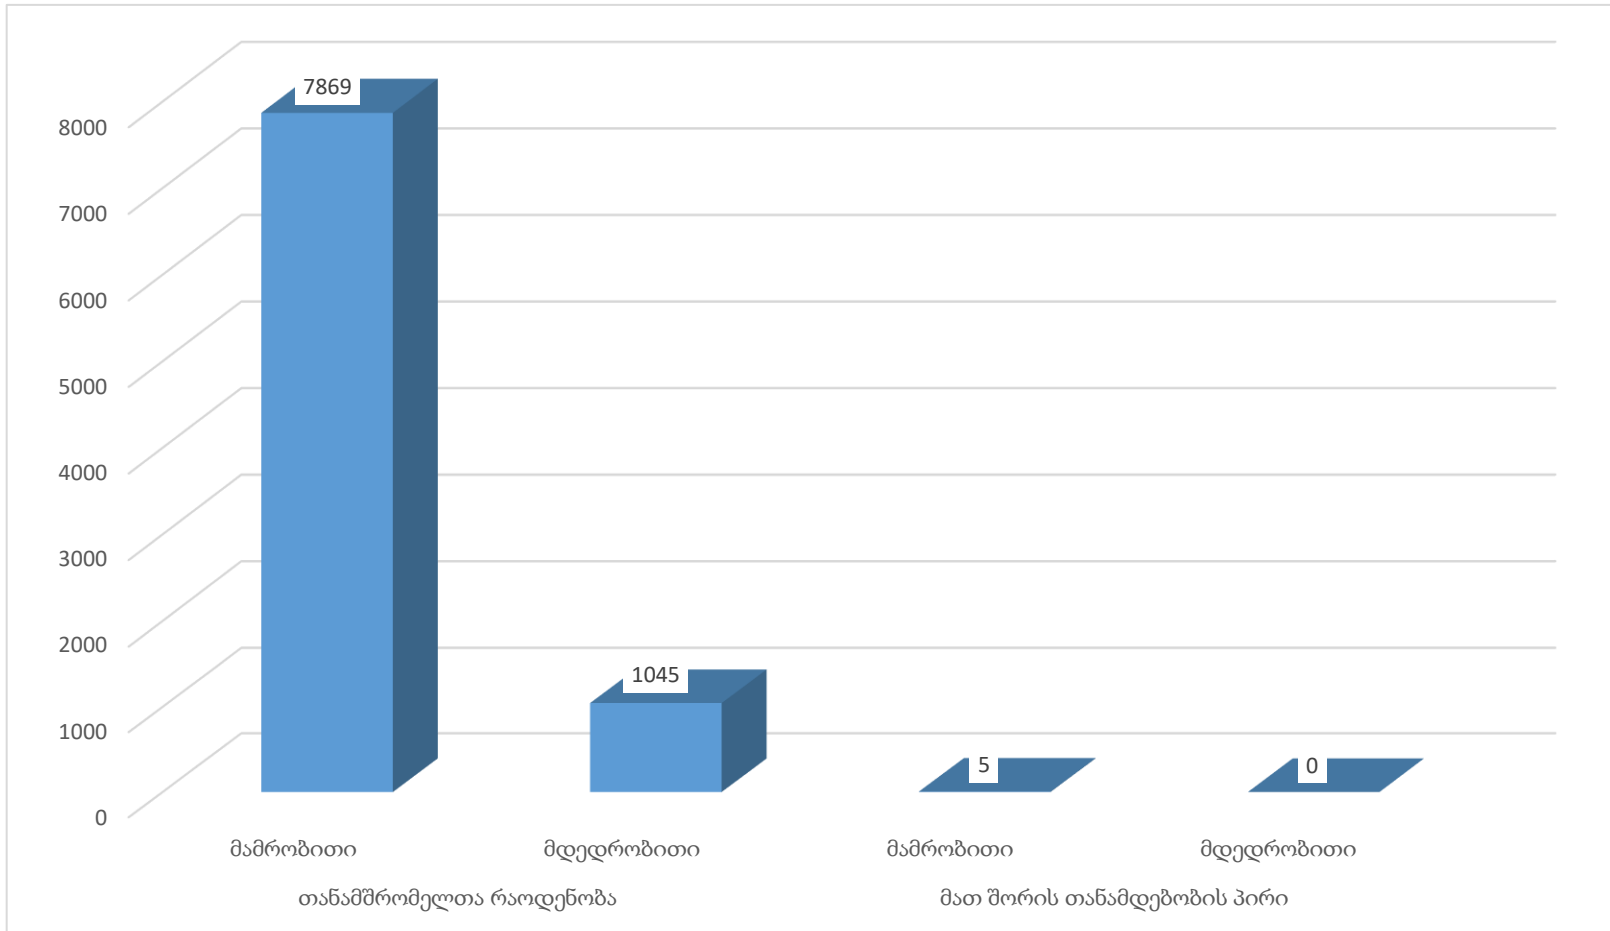

საქართველოს შინაგან საქმეთა სამინისტროს სსიპ - დაცვის პოლიციის დეპარტამენტის თანამშრომელთა რაოდენობა გენდერულ ჭრილში 2022 წლის I კვარტლის მდგომარეობით

შენიშვნა: "საჯარო სამსახურის შესახებ" საქართველოს კანონის მოქმედება არ ვრცელდება საქართველოს შს სამინისტროს მოსამსახურეებზე, ვინაიდან დასაქმებულ პირთა კატეგორიებს არეგულირებს საქართველოს შს მინისტრის N995 ბრძანება. ზემოაღნიშნულიდან გამომდინარე, დასაქმებულ პირთა მონაცემები დამუშავებულია "საჯარო დაწესებულებაში ინტერესთა შეუთავსებლობისა და კორუფციის შესახებ" საქართველოს კანონის შესაბამისად.